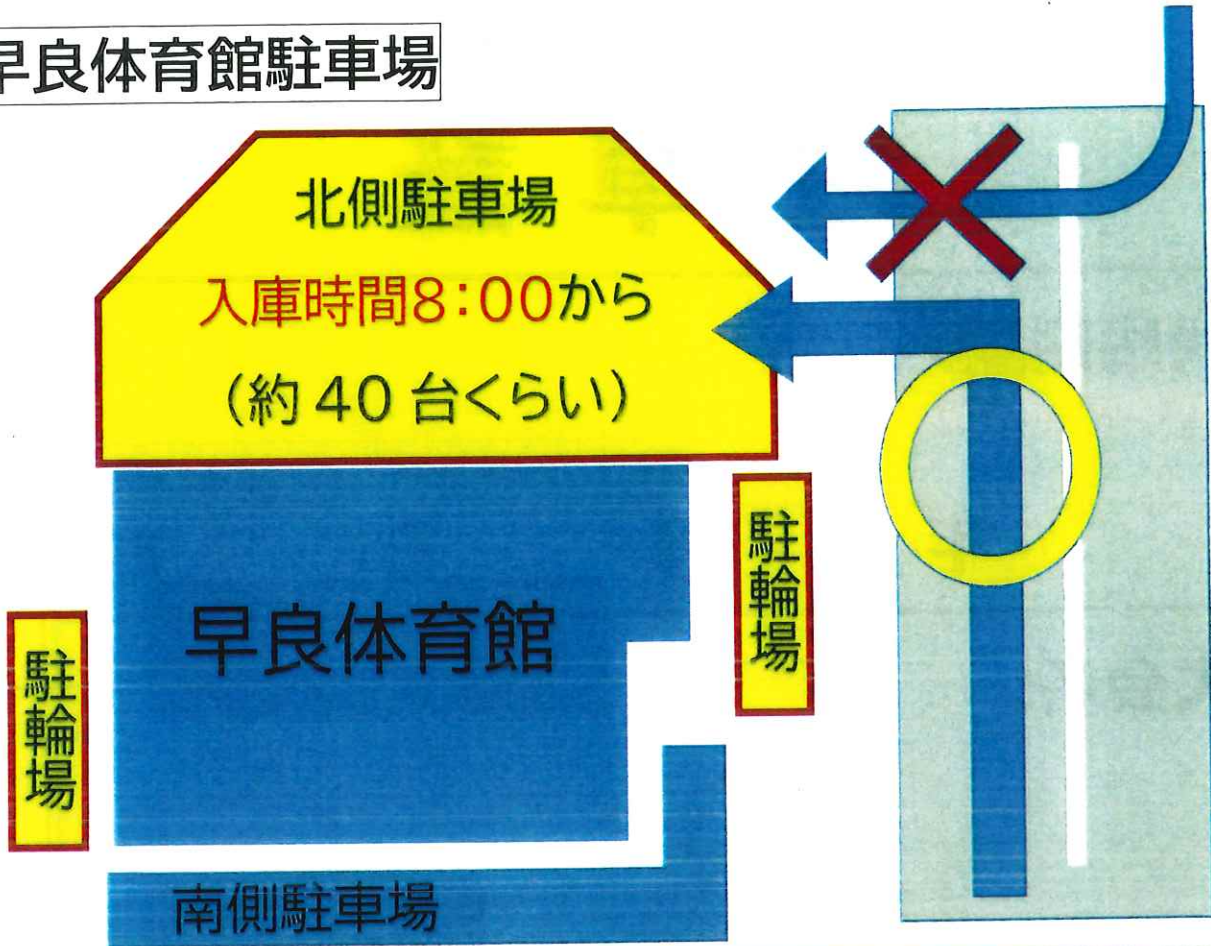

早良体育館駐車場

※渋滞の原因となる路上駐車や右折入庫は禁止しております。
左折入庫にご協力をお願いいたします。

ともてらす早良

早良体育館駐車場配置図

※渋滞の原因となる路上駐車や右折入庫は禁止しております。
★左折入庫にご協力をお願いいたします。

※減免処理を行ってください

60分以内	¥0
60~120分	¥200
120分以上	¥300