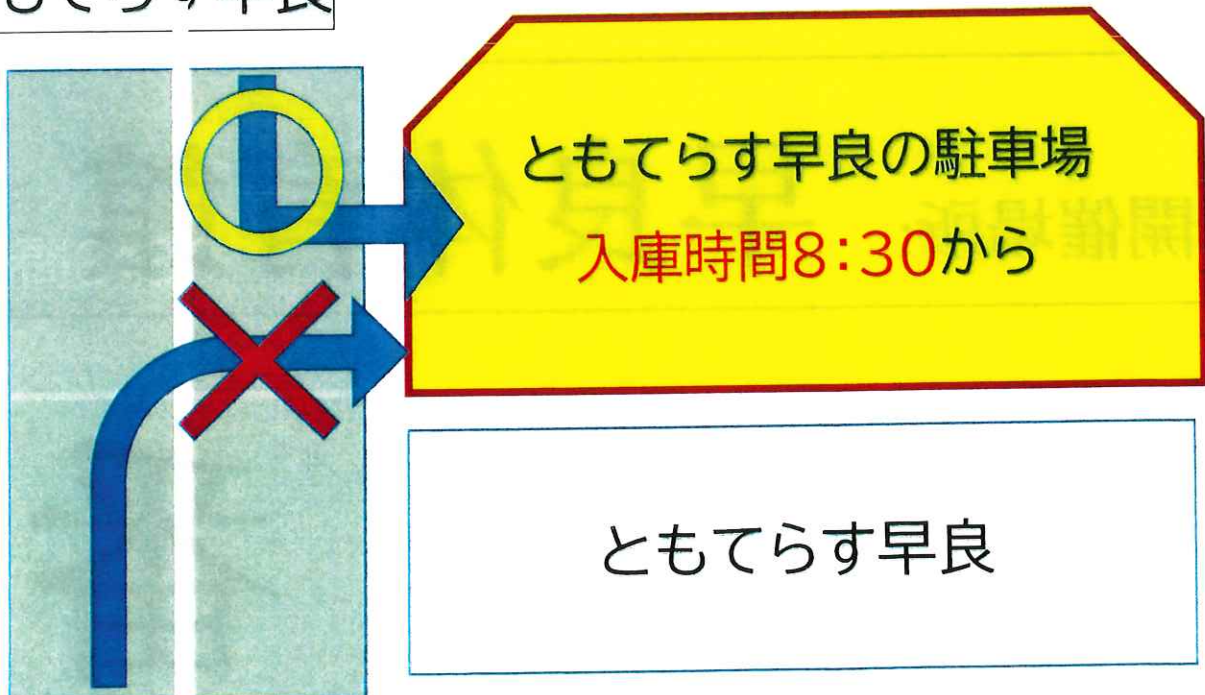

早良体育館駐車場

※渋滞の原因となる路上駐車や右折入庫は禁止しております。
左折入庫にご協力をお願いいたします。

ともてらす早良

早良体育館駐車場配置図

※渋滞の原因となる路上駐車や右折入庫は禁止しております。
★左折入庫にご協力をお願いいたします。

※減免処理を行ってください

60分以内	¥0
60~120分	¥200
120分以上	¥300